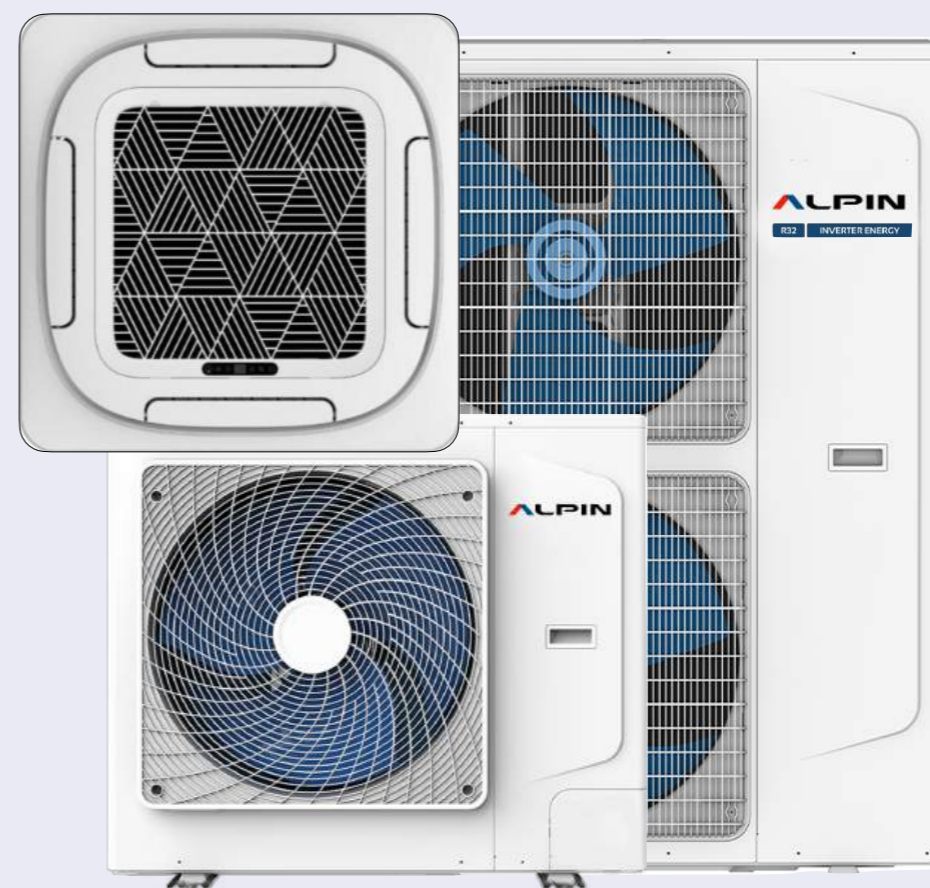

Касетъчен

9

12

18

КОЛОНЕН ТИП ИНВЕРТОР

КАСЕТЕН ТИП ИНВЕРТОР

- Отопление до -25C
- Функция iFeel
- Самодиагностика
- Интелигентно размразяване
- Функция "Изсушаване"
- Авторестарт
- Таймер 24 ч

Модел	Охлаждане	Отопление	Енергиен клас	SEER/SCOP
	мощност [kW]	мощност [kW]		
ASF-70TG5	6,59(0,89~7,26)	7,18(0,89~7,92)	A++/A+	6,10/4,00
ASF-70CH5 (WIFI)	7,20(2,50~7,80)	7,20(2,50~8,80)	A++/A+	6,10/4,00
ASF-110CH5 (WIFI)	10,55(3,50~11,00)	10,55(3,50~11,50)	A++/A+	7,00/4,00
ASF-150AG8	15,10(6,50~15,50)	15,20(5,00~16,00)	A++/A+	6,10/4,00