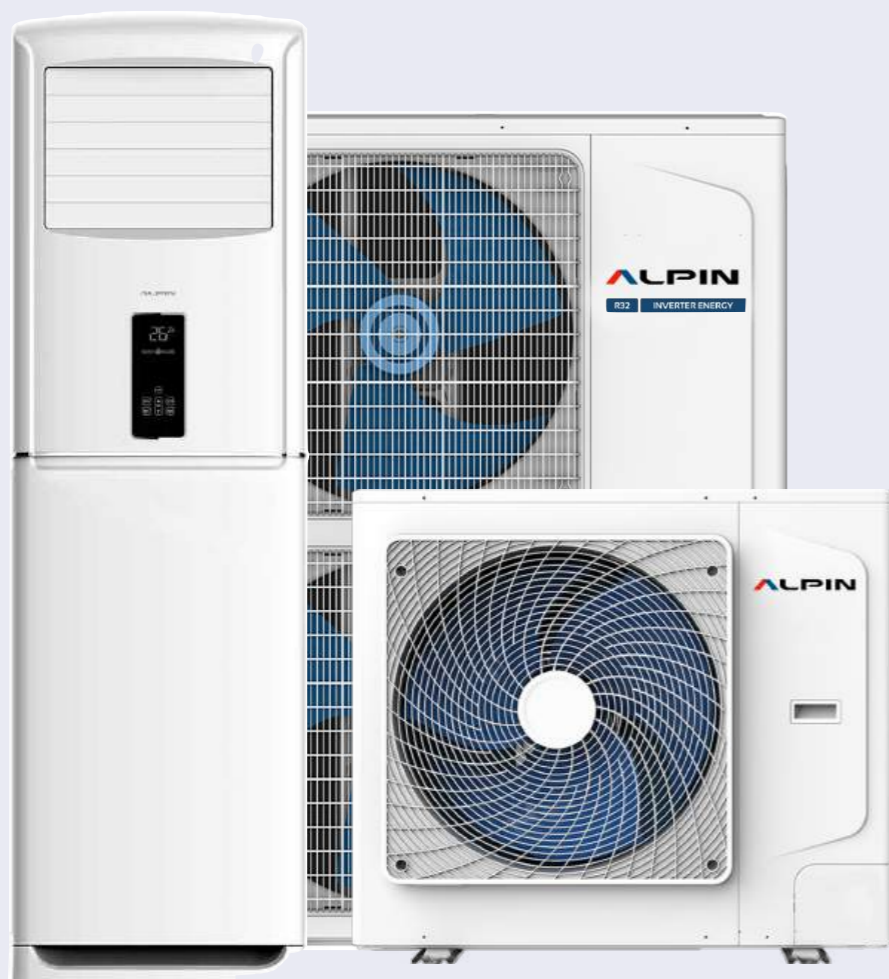

Касетъчен

9

12

18

КОЛОНЕН ТИП ИНВЕРТОР

КАСЕТЕН ТИП ИНВЕРТОР

- Отопление до -25C
- Функция iFeel
- Самодиагностика
- Интелигентно размразяване
- Функция "Изсушаване"
- Авторестарт
- Таймер 24 ч

Модел	Охлаждане	Отопление	Енергиен клас	SEER/SCOP
	мощност [kW]	мощност [kW]		
ASF-70TG5	6,59(0,89~7,26)	7,18(0,89~7,92)	A++/A+	6,10/4,00
ASF-70CH5 (WIFI)	7,20(2,50~7,80)	7,20(2,50~8,80)	A++/A+	6,10/4,00
ASF-110CH5 (WIFI)	10,55(3,50~11,00)	10,55(3,50~11,50)	A++/A+	7,00/4,00
ASF-150AG8	15,10(6,50~15,50)	15,20(5,00~16,00)	A++/A+	6,10/4,00