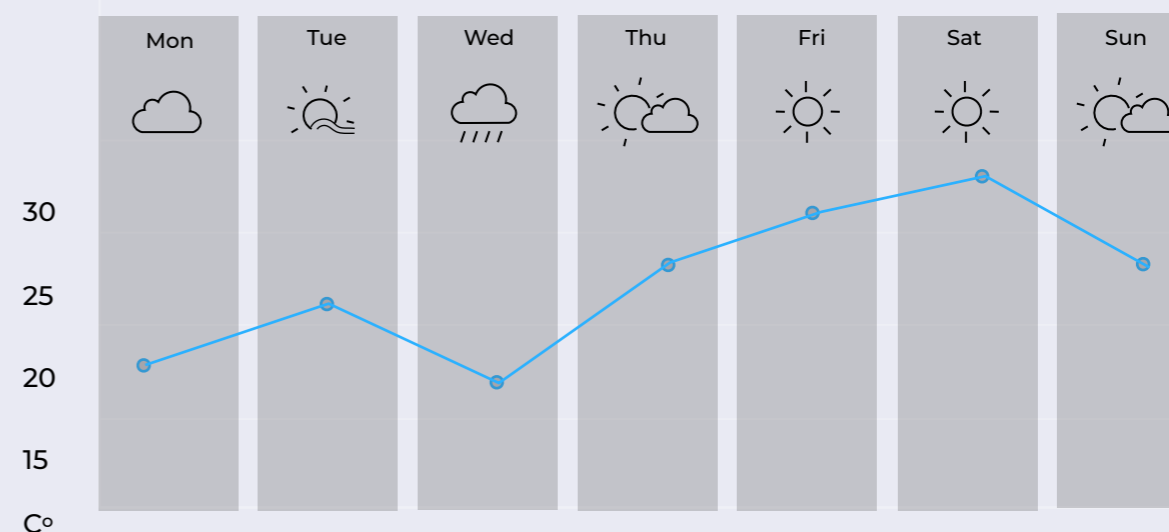

AI ENERGY-SAVING

Изкуствения интелект разчита на данни, събрани от измерването на вътрешната температура. Това позволява на компресора проактивно да регулира честотата си на работа, като разпределя по-голямата част от охлаждащата мощност към регулиране на температурата, а не към преохлаждане. Тази технология осигурява до 37%+ икономии на енергия.

Температура