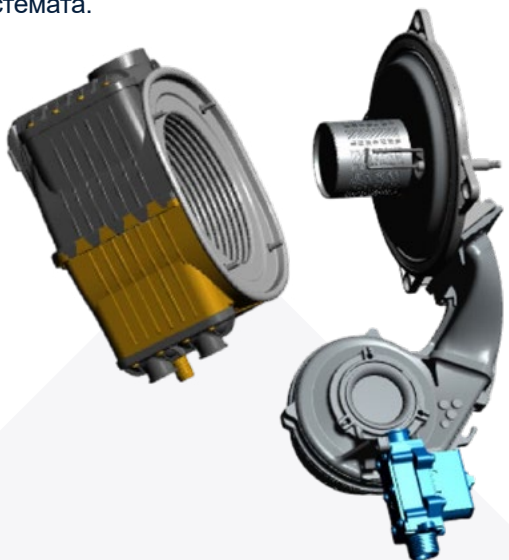

Virtuens Smart гарантира надеждност благодарение на качествените си компоненти:

- Високоэффективният **топлообменник от неръждаема стомана** осигурява лесен достъп до горивната камера, висока издръжливост и дълъг експлоатационен живот.
- Наличието на **LIN bus** връзка между управлението и помпата е съществено предимство. Тази двупосочна комуникация осигурява прецизен контрол и гарантира, че уреда работи винаги при оптимални условия. Чрез динамично адаптиране на работата според данни в реално време се подобрява надеждността на системата. Тази интелигентна взаимовръзка допринася за по-висока обща ефективност и по-прецизна работа на системата.

- **Месинговият хидравличен модул** е оборудван с вградени сензори за следене на налягането в системата, температурата и дебита на битовата гореща вода.

- **Монтажната рамка**, оборудвана с вграден вентил с функция за автоматично допълване и конекторът осигуряват бърз, надежден и професионален монтаж.
- **Модулът за автоматично допълване** осигурява непрекъснато наблюдение на налягането в системата, което е ключово условие за безупречната работа и максималната ефективност на системата.

Конектор за бърза връзка

Virtuens Smart

ВОДЕЩ МОДЕЛ В НАШАТА ГАМА КОТЛИ

Веднага след въвеждане в експлоатация, Virtuens Smart може да управлява комфорта на вашия плувен басейн, множество отоплителни зони и да осигурява битова гореща вода. Индивидуалният комфорт е гарантиран.