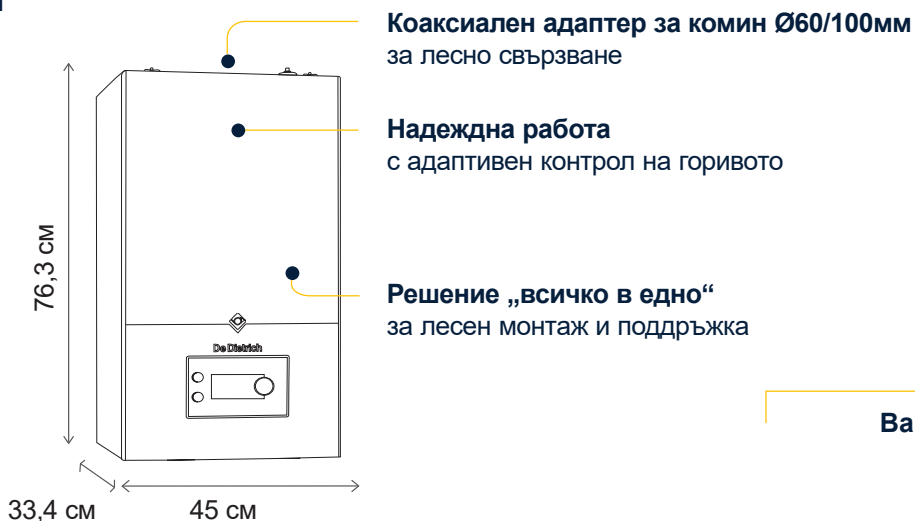

Вашият проект за отопление

Ние ще ви насочим към най-подходящото решение според вашите нужди

МОДЕЛИ VIRTUENS SMART		15	24	32	24/29 MI
Клас на енергийна ефективност					
Клас на енергийна ефективност със стаен термостат SMART TC°					
Тип котел		Само отопление	Само отопление	Само отопление	Отопление и проточен тип битова гореща вода
Полезна мощност (Pn) 80/60°C режим на отопление	kW	2,4 - 15	3 - 24	3,4 - 32	3 - 24
Полезна мощност (Pn) режим на отопление 50/30°C	kW	2,6 - 16,3	3,3 - 26,1	3,7 - 34,9	3,3 - 26,1
Полезна мощност (Pn) с резервоар за битова гореща вода	kW	20	29	34	29
Осигуряване на битова гореща вода ΔT=35°C	л/мин	-	-	-	11,9
Нетно тегло	кг	28,5	28,5	29,2	28,5

Размери

Ваш монтажник