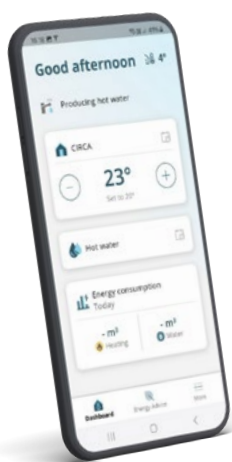

Конектор за бърза връзка

Virtuens Smart

ВОДЕЩ МОДЕЛ В НАШАТА ГАМА КОТЛИ

Веднага след въвеждане в експлоатация, Virtuens Smart може да управлява комфорта на вашия плувен басейн, множество отоплителни зони и да осигурява битова гореща вода. Индивидуалният комфорт е гарантиран.

Гъвкавост за всяка инсталация.

Хибридно решение!

С хибридният режим на отопление можете да оптимизирате ефективността на системата и да намалите разхода на енергия.

С допълнителния хибриден комплект можете лесно да комбинирате Virtuens Smart с термопомпа въздух/вода без ограничения. Това позволява и бърза и лесна подмяна на съществуващ котел.

Хибриден комплект

Съвместим с интелигентния стаен термостат SMART TC°

Дистанционно управление на отоплението за повече комфорт и спестяване на разходи

Отключете възможностите за дистанционно управление със стайния термостат **SMART TC°** и безплатното приложение **De Dietrich SMART**:

- Управлявайте ефективно една или **няколко отоплителни зони**.
- Създайте персонализирани графици за работа за вашата отоплителна система.
- Регулирайте лесно температурата и програмите за битова гореща вода.
- Следете потреблението на енергия за **оптимизирана ефективност**.
- Получавайте известия в реално време директно на вашия смартфон при неизправност в работата на котела.
- Интегрирайте безпроблемно с гласови асистенти като Amazon Alexa или Google Home, използвайки приложението De Dietrich SMART.