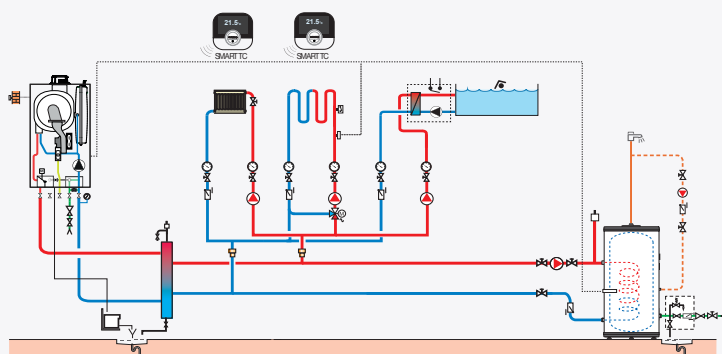

Надеждни компоненти

Контролирано качество

Virtuens Smart гарантира надеждност благодарение на качествените си компоненти:

- Високоэффективният **топлообменник от неръждаема стомана** осигурява лесен достъп до горивната камера, висока издръжливост и дълъг експлоатационен живот.
- Наличието на **LIN bus** връзка между управлението и помпата е съществено предимство. Тази двупосочна комуникация осигурява прецизен контрол и гарантира, че уреда работи винаги при оптимални условия. Чрез динамично адаптиране на работата според данни в реално време се подобрява надеждността на системата. Тази интелигентна взаимовръзка допринася за по-висока обща ефективност и по-прецизна работа на системата.

- **Месинговият хидравличен модул** е оборудван с вградени сензори за следене на налягането в системата, температурата и дебита на битовата гореща вода.

- **Монтажната рамка**, оборудвана с вграден вентил с функция за автоматично допълване и конекторът осигуряват бърз, надежден и професионален монтаж.
- **Модулът за автоматично допълване** осигурява непрекъснато наблюдение на налягането в системата, което е ключово условие за безупречната работа и максималната ефективност на системата.

Virtuens Smart

ВОДЕЩ МОДЕЛ В НАШАТА ГАМА КОТЛИ

Веднага след въвеждане в експлоатация, Virtuens Smart може да управлява комфорта на вашия плувен басейн, множество отоплителни зони и да осигурява битова гореща вода. Индивидуалният комфорт е гарантиран.

Гъвкавост за всяка инсталация.

Хибридно решение!

С хибридният режим на отопление можете да оптимизирате ефективността на системата и да намалите разхода на енергия.